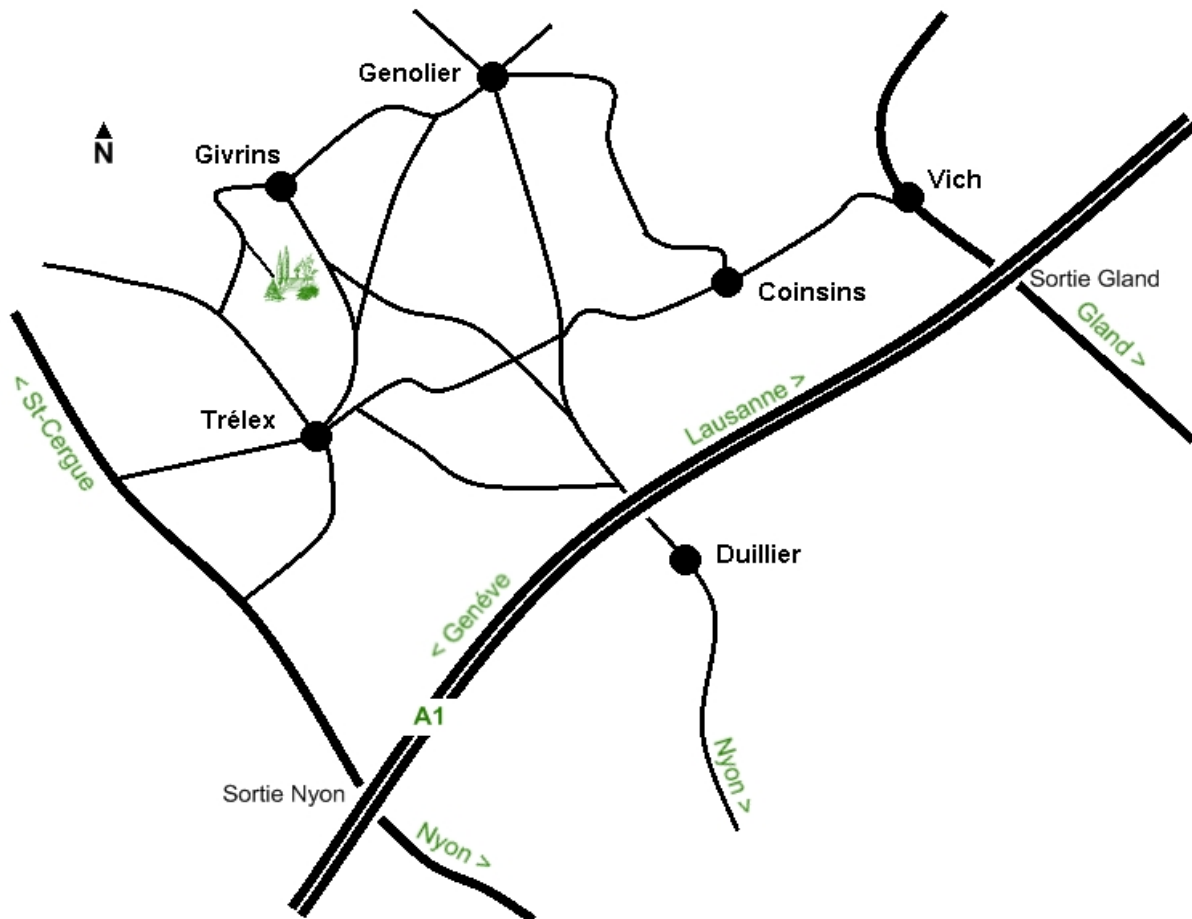

## AUTOROUTE A1

**Sortie Gland:** direction Vich > Coinsins > Trélex

- > Au centre du village de Trélex, 20 m. avant le rond point
- > Emprunter la **route de St-Cergue** sur votre droite (même direction que pour la salle polyvalente)
- > A la sortie du village de Trélex, bifurquer à droite direction **Givrins (Rte de Givrins)**
- > Après 600 m.,  est indiqué à droite

**Sortie Nyon:** direction Trélex

- > Au centre du village de Trélex, 20 m. après le rond point
- > Emprunter la **route de St-Cergue** sur votre gauche (même direction que pour la salle polyvalente)
- > A la sortie du village, bifurquer à droite direction **Givrins (Rte de Givrins)**
- > Après 600 m.,  est indiqué à droite